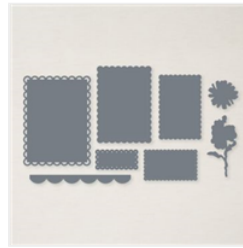

[Add to Cart](#)

[Scalloped Contours Dies - 155560](#)

Price: \$35.00

[Add to Cart](#)

[Basic White 8-1/2" X 11" Thick Cardstock - 159229](#)

Price: \$8.25

[Add to Cart](#)

[Basic White 8-1/2" X 11" Cardstock - 159276](#)