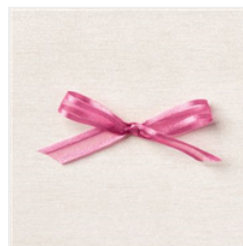

Price: \$7.00

[Add to Cart](#)

[Fresh Freesia 3/8" \(1 Cm\) Open Weave Ribbon - 155615](#)

Price: \$7.00

[Add to Cart](#)

[Pale Papaya 3/8" \(1 Cm\) Open Weave Ribbon - 155672](#)

Price: \$7.00

[Add to Cart](#)

[Polished Pink 3/8" \(1 Cm\) Open Weave Ribbon - 155714](#)

Price: \$7.00

[Add to Cart](#)

[Soft Succulent 3/8" \(1 Cm\) Open Weave Ribbon - 155780](#)

Price: \$7.00

[Add to Cart](#)

[Stamparatus - 146276](#)