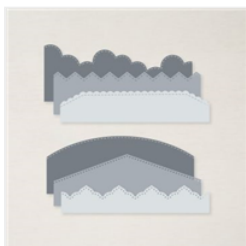

[Add to Cart](#)

[Tuxedo Black  
Memento Ink Pad -  
132708](#)

Price: \$6.00

[Add to Cart](#)

[Stampin' Cut &  
Emboss Machine -  
149653](#)

Price: \$120.00

[Add to Cart](#)

[Basic Borders Dies  
- 155558](#)